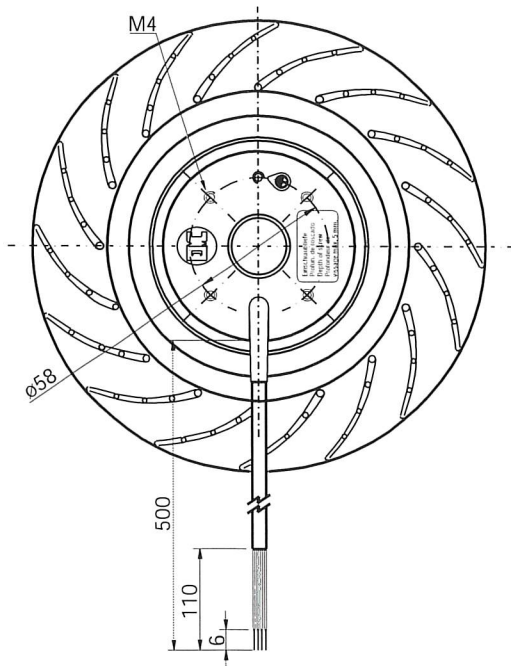

Ventiladores centrífugos

Centrifugal fans

AC MOTOR

POLOS
POLES **2**

Turbinas de álabes hacia atrás
Backward curved impellers

*Radialventilator
mit rückwärts gekrümmte
Schaufel*

DIMENSIONES (mm)

DIMENSIONS (mm)

Tipo / Type	a	b	c	d	e	f	g
RB2C-225/062 K093 I	225	62	72	83	35	154	38
RB2C-225/075 K093 I	225	75	85	83	35	154	50
RB2C-225/088 K093 I	225	88	99	83	35	154	63
RB2C-250/073 K097 I	250	73	89	83	35	174	45
RB2C-250/084 K202 I	250	84	99	99	42	174	58
RB2C-280/081 K205 I	280	81	125	99	42	190	52

74

*1500 m³/h
240 W
220 V*