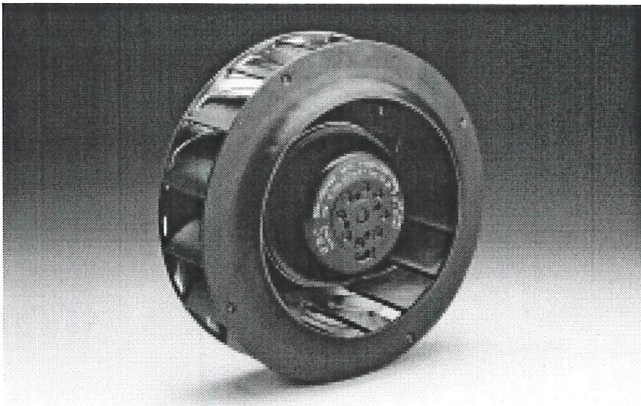

Ventiladores centrífugos

Centrifugal fans

AC MOTOR

POLOS
POLES **2**

Turbinas de álabes hacia atrás
Backward curved impellers

*Radialventilator
mit rückwärts gekrümmte
Schaufel*

DIMENSIONES (mm)

DIMENSIONS (mm)

Tipo / Type	a	b	c	d	e	f	g
RB2C-225/062 K093 I	225	62	72	83	35	154	38
RB2C-225/075 K093 I	225	75	85	83	35	154	50
RB2C-225/088 K093 I	225	88	99	83	35	154	63
RB2C-250/073 K097 I	250	73	89	83	35	174	45
RB2C-250/084 K202 I	250	84	99	99	42	174	58
RB2C-280/081 K205 I	280	81	125	99	42	190	52

74

*1500 m³/h
240 W
220 V*