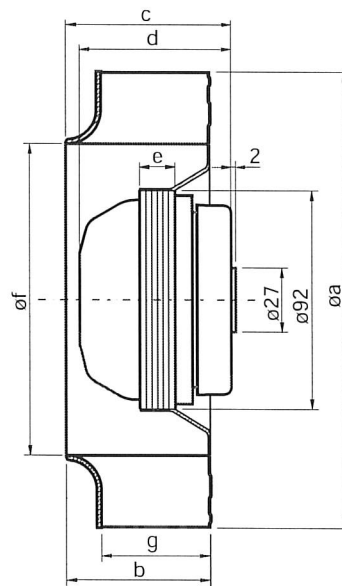

Ventiladores centrífugos

Centrifugal fans

AC MOTOR

POLOS
POLES **2**

Turbinas de álabes hacia atrás
Backward curved impellers

*Radialventilator
mit rückwärts gekrümmte
Schaufel*

DIMENSIONES (mm)

DIMENSIONS (mm)

Tipo / Type	a	b	c	d	e	f	g
RB2C-225/062 K093 I	225	62	72	83	35	154	38
RB2C-225/075 K093 I	225	75	85	83	35	154	50
RB2C-225/088 K093 I	225	88	99	83	35	154	63
RB2C-250/073 K097 I	250	73	89	83	35	174	45
RB2C-250/084 K202 I	250	84	99	99	42	174	58
RB2C-280/081 K205 I	280	81	125	99	42	190	52

74

*1500 m³/h
240 W
220 V*