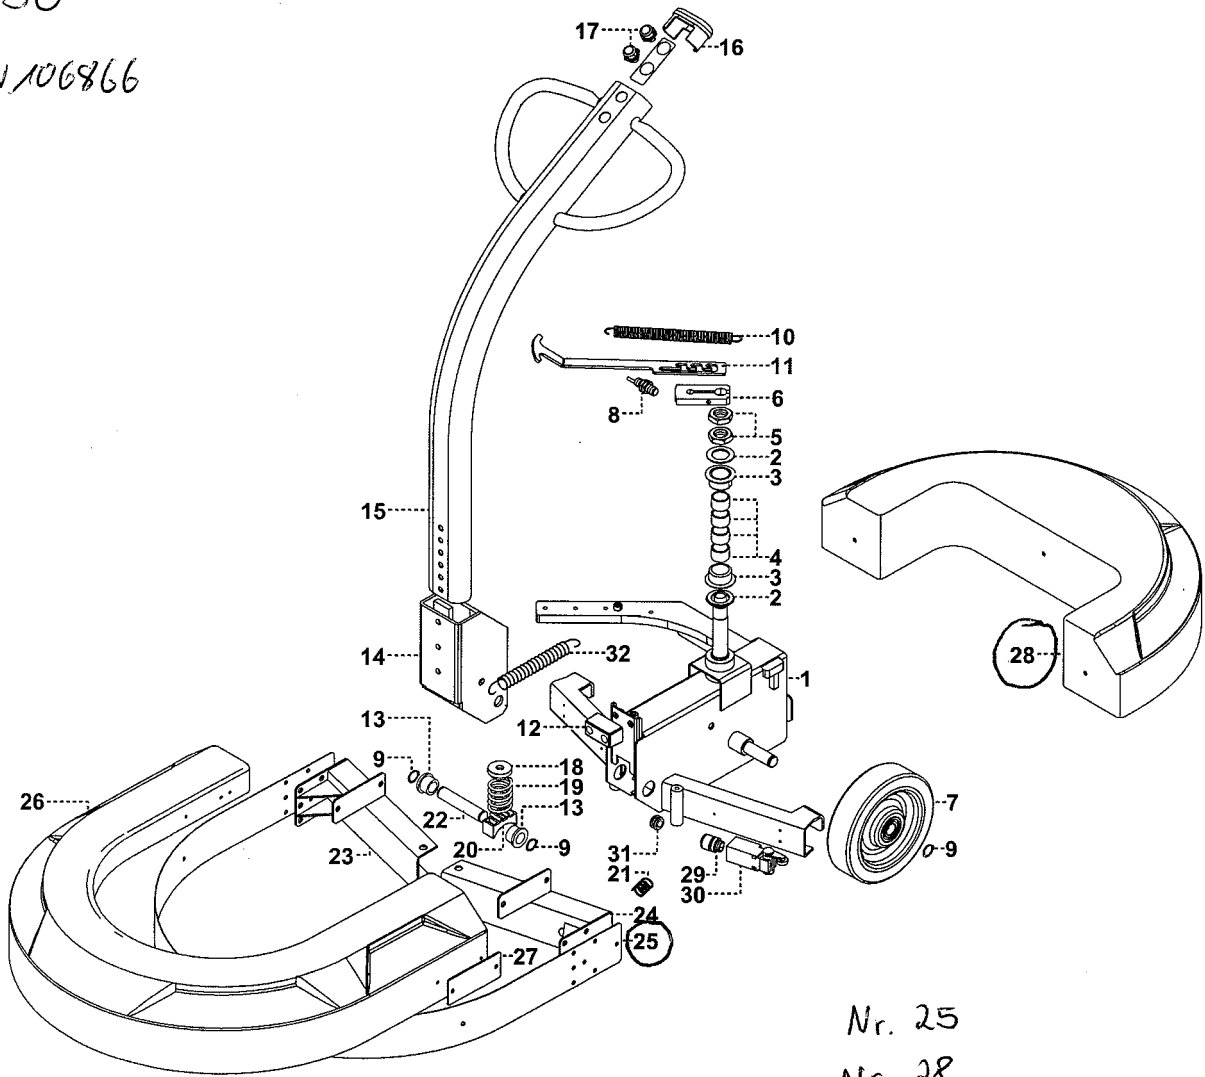

TIMONE - BUMPER

TILLER - BUMPER - DEICHSEL - BUMPER
 FLÈCHE - BUMPER - TIMÓN - BUMPER

A 103 00

IDM - 2415500300

Robot SG

S.No.: KN106866

Nr. 25

Nr. 28

2415500

N. Cod.	N. Cod.	N. Cod.	N. Cod.
1 5890301446	13 0000601105	26 5560300386	
2 0000613091	14 5890300564	27 4940300524	
3 0000613248	15 3830300100	x 28 5560300387	
4 0000609267	16 5950300003	29 0001304210	
5 0000301784	17 0620300008	30 0001300989	
6 4940301048	18 4040300027	31 0001349536	
STD 7 2544300031	19 0380530383	32 0380530041	
Antimacchia 7 2544300032	20 3980300053		
8 0001349497	21 5121300037		
9 0000644268	22 5270300229		
10 0380530031	23 5890301444		
11 6160300053	24 5890301445		
12 6010300007	x 25 3860300000		