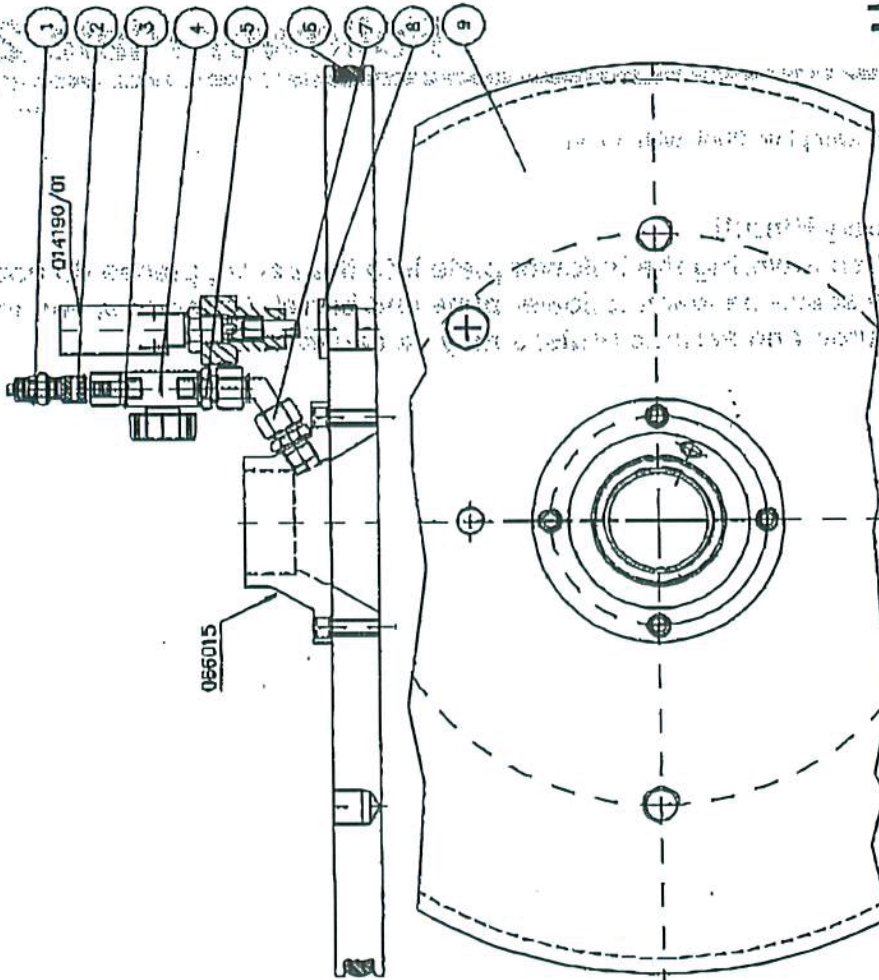

ドイツ. シリコン材料供給機 X-カ
2KM

Follower plate 200L

部品見積り依頼

Parts list stock number 000794

Part- Name Pos.	Bezeichnung (Vollständig benennen!)	Stück- anzahl	Teilnummer einstufige Teilnummer einstufige
1	Verschraubung gerade 6 x 1/4	1	60-14-03
2	Kupplung R 1/4	1	60-24-55
3	Einstecknippel R 1/4	1	60-24-58
4	Mini-Kugelhahn 1/4	1	60-05-60
5	Gerade Einschr. Verschr. 12x1/4	1	60-03-2 6
6	O-Ring	1	88-09-95
7	Gerade Einschraubverachr. 12x3/8	1	60-03-25
8	Verschlußschraube	1	600449
9	Alu-Folgeplatte 200L	1	00-07-71